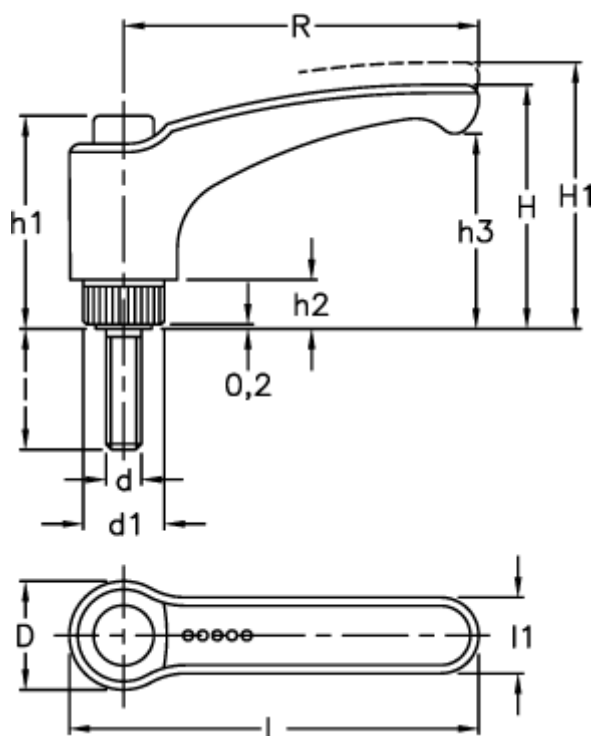

Varenummer: 23052343361
 Beskrivelse: Indstilleligt spændegreb, Ergo 234336-C1
 ERX.63 p-M8x20-C1, sort trykknop

Mål

Antal tænder = 20		h3 = 34.5
D = 19.0		l = 20
d1 = 15.0		L = 73.5
d 6g = M8		l1 = 13.5
H = 43.0		R = 63
h1 = 37.5		
H1 = 47		
h2 = 8		